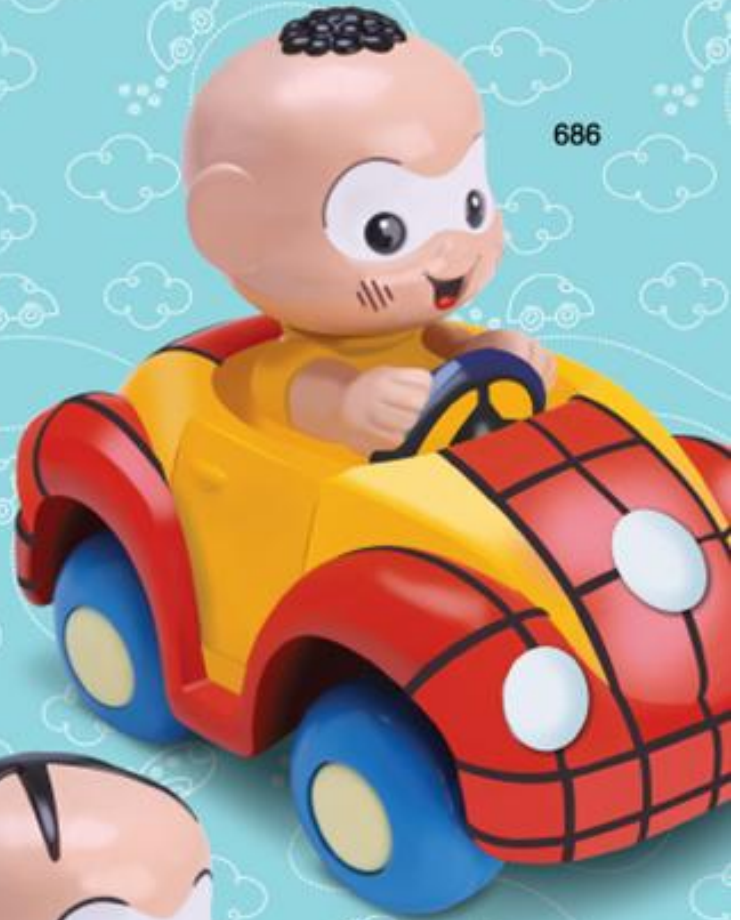

PICK-UP DT

063

Referência		Embalagem (mm)		Medidas do Produto		Quantidade na caixa colchoa		Código de Barras
063 Pick-up Dt		385x130x153		366 mm		08		7898927355630

Diver For Baby

Coleção

**A linha Baby da Divertoys que
auxilia no aprendizado do bebê!**

TURMA DA
Mônica
Baby®

686

684

Carrinhos 100%
atóxicos.
- Todo em vinil.
- Macios e fáceis
de lavar.

685

Agora a Turma
da Mônica
também estão
motorizados.
São quatro
lindos carrinhos
para você
coleccionar!

Lançamento