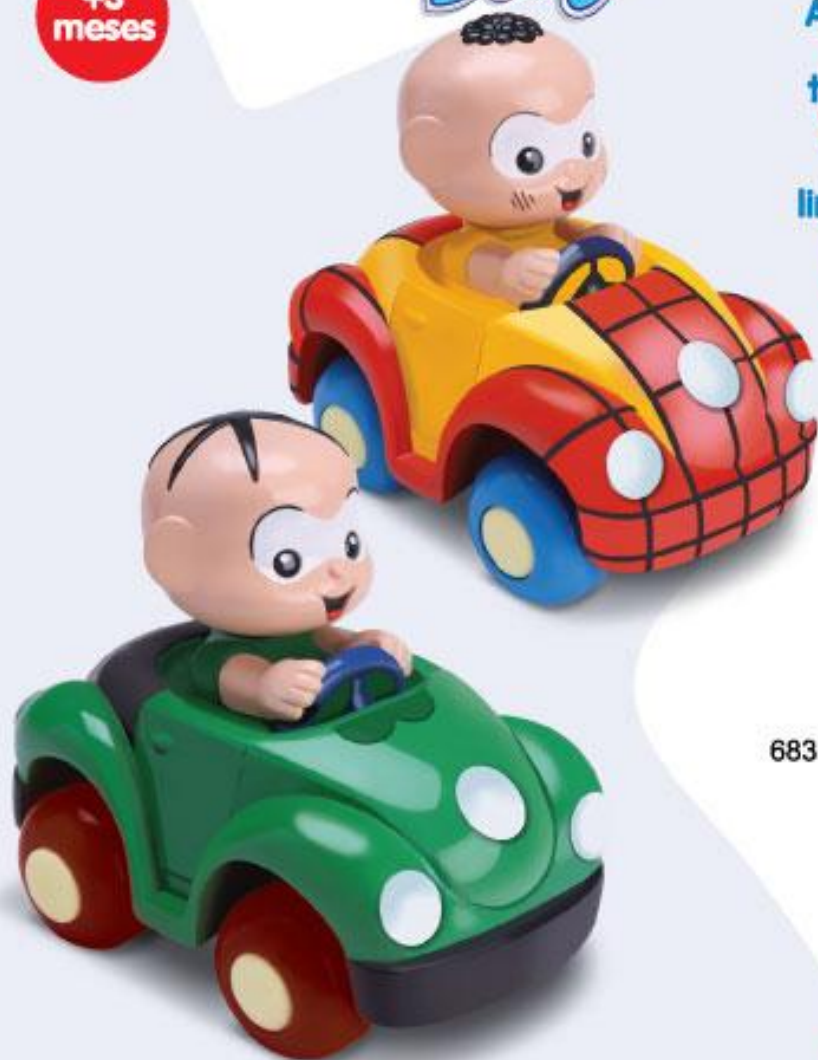

Código de
Barras
7898639380111

TURMA DA Mônica Baby[®]

+3 meses

Carrinhos 100% atóxicos.
 Todo em vinil.
 Macios e fáceis de lavar.

Agora a Turma da Mônica também estão motorizados. São quatro lindos carrinhos para você colecionar!

Ano 2016

Nenezinha

+18
meses

680

Coloque o dedinho
na boca da nenezinha!

679

Essas nenezinhas
super fofinhas
colocam os dedinhos
na boca e vem com
naninha para brincar!
Auxiliam no
desenvolvimento
da afetividade!